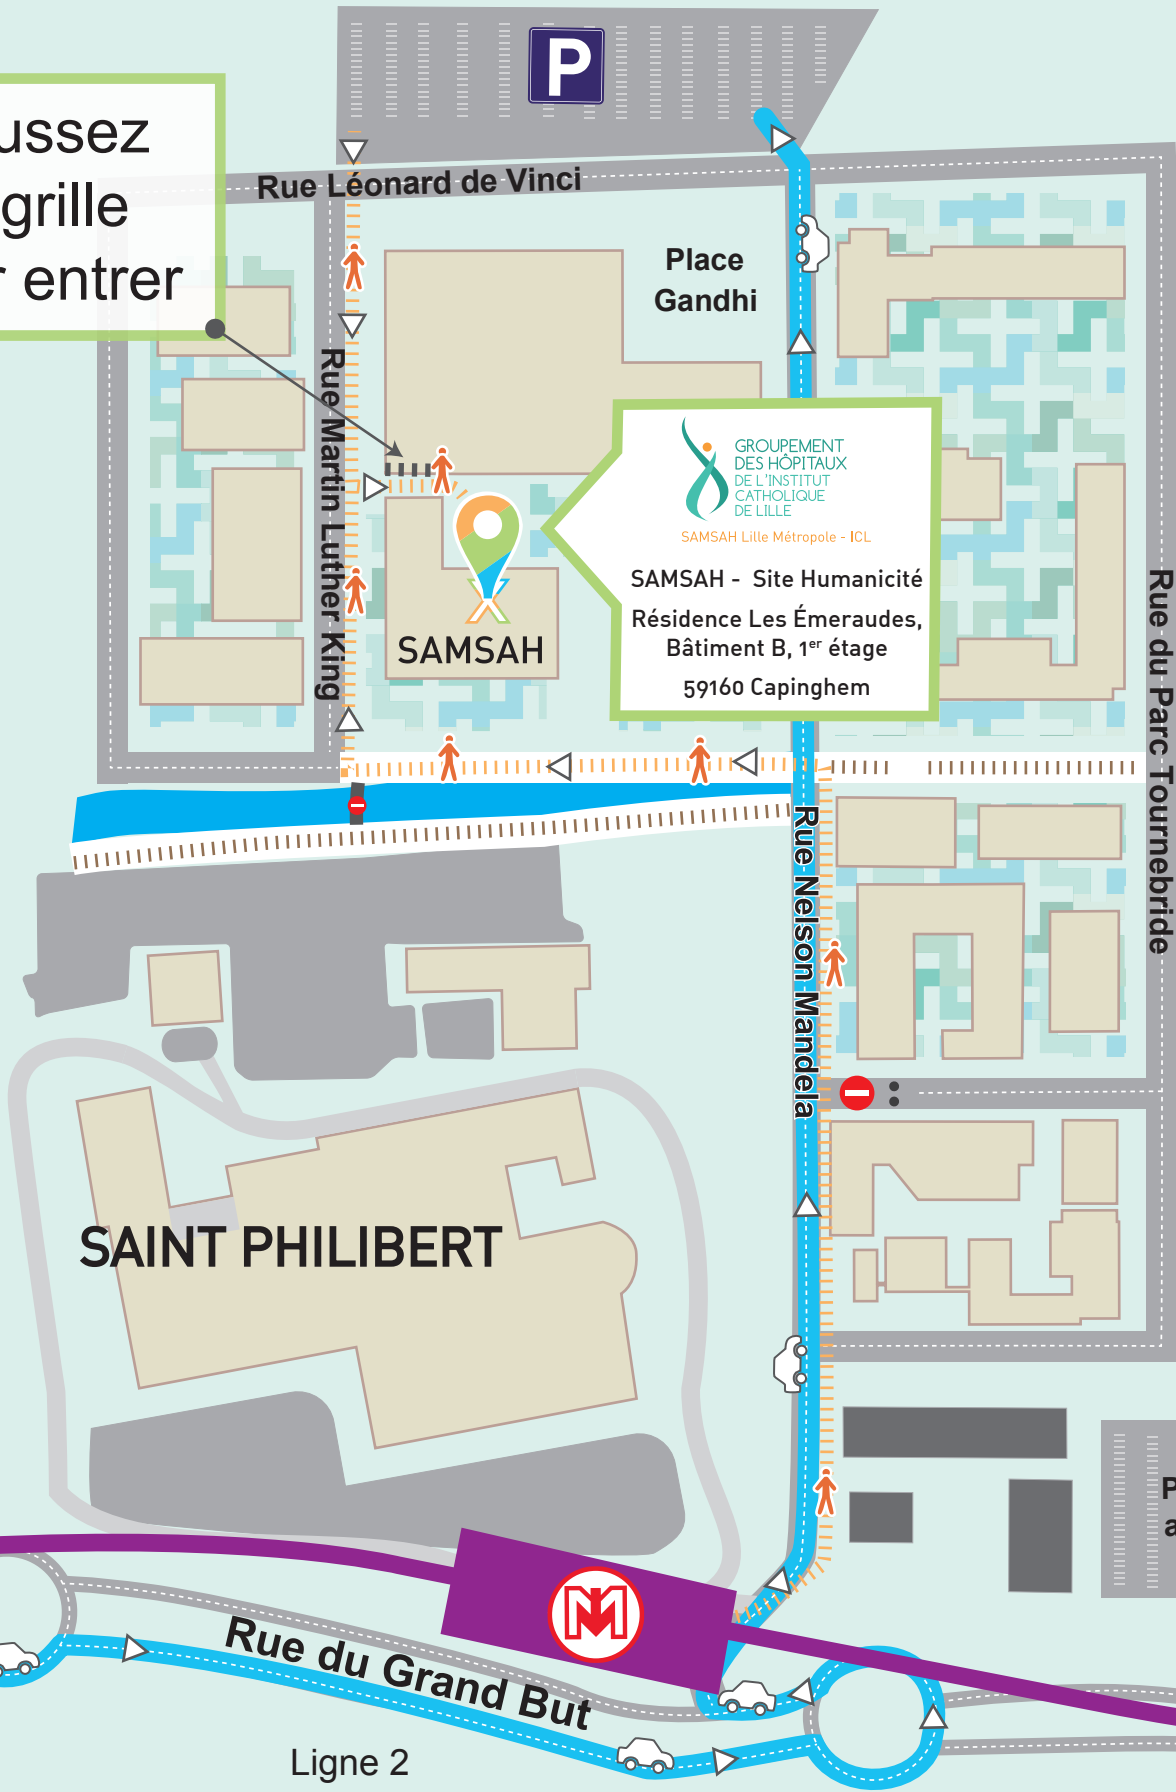

# SAMSAH LILLE METROPOLE - ICL

## QUARTIER HUMANICITÉ

Poussez  
la grille  
pour entrer

  
GROUPEMENT  
DES HÔPITAUX  
DE L'INSTITUT  
CATHOLIQUE  
DE LILLE

SAMSAH Lille Métropole - ICL

**SAMSAH - Site Humanité**  
Résidence Les Émeraudes,  
Bâtiment B, 1<sup>er</sup> étage  
59160 Capinghem

**P**  
Parking réservé  
aux utilisateurs  
de Transpole

Ligne 2  
Station St Philibert